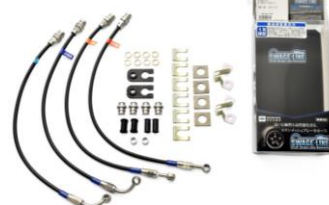

## SWAGE-LINE(スウェッジライン) ブレーキホースキットに トヨタ ハリアー(ASU6#/ZSU6#)、アルファード/ヴェルファイア(ANH3#/GGH3#)、 スズキ ジムニー(JB64W)、ジムニーシエラ(JB74W) 用を追加発売！

発売予定日：2018年9月20日

スウェッジラインは、ホースの組付けを純正品と同じく永久結合“カシメ方式”とすることで、継ぎ目の精度・安全性を飛躍的に向上。カシメ部をスリーブでカバーする独自のスカート&ダンパー構造によって高い耐久性を実現しています。

ホースエンドは、共に耐蝕に優れたステンレス製とスチール製(クロメイト仕上げ)の2タイプをご用意。またホースエンドを回転可能なフィッティング形状にすることで角度調整が可能となり、取付作業時にねじれをとりやすい仕様としています。

ホースには、デュポン社製テフロンホースインナーにステンレスメッシュアウター・特注PVCコーティングを加えたものを採用。ホース膨張が抑えられるため、ブレーキを踏んだ時のタッチが確かなものになり、より正確なブレーキコントロールを実現します。(保安基準適合品)

### ■ 選べる2つのホースカラー

ホース色は、クリアとブラックスモークの2色から選べます。