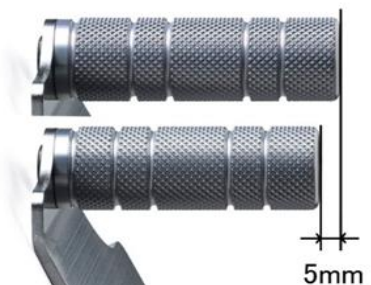

オプションフットバー65mm(品番NP70965S)装着例

品番NP71210/スバルWRX STI(VAB)等用への装着例
(バー幅70mmと65mmの比較イメージです)