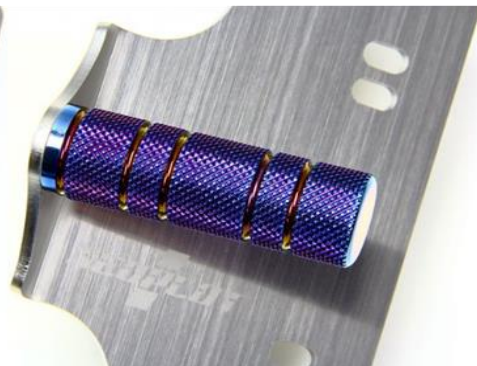

※バー幅以外のサイズは、φ22/ネジピッチM8×1.25/有効ネジ部15mmです。付属品なし。

PVDゴールド

PVDチタン

クリアブラック

シルバー 65mm

PVDゴールド
装着イメージ

PVDチタン
装着イメージ

クリアブラック
装着イメージ