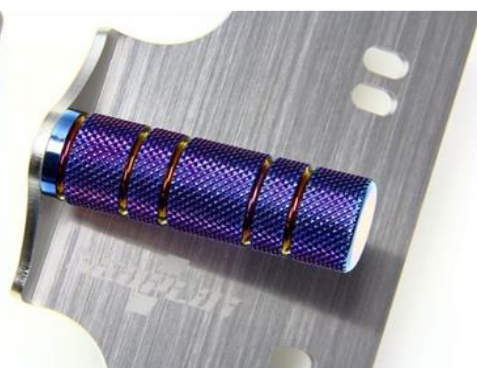

※バー幅以外のサイズは、φ22/ネジピッチM8×1.25/有効ネジ部15mmです。付属品なし。

PVDゴールド

PVDチタン

クリアブラック

シルバー 65mm

PVDゴールド
装着イメージ

PVDチタン
装着イメージ

クリアブラック
装着イメージ