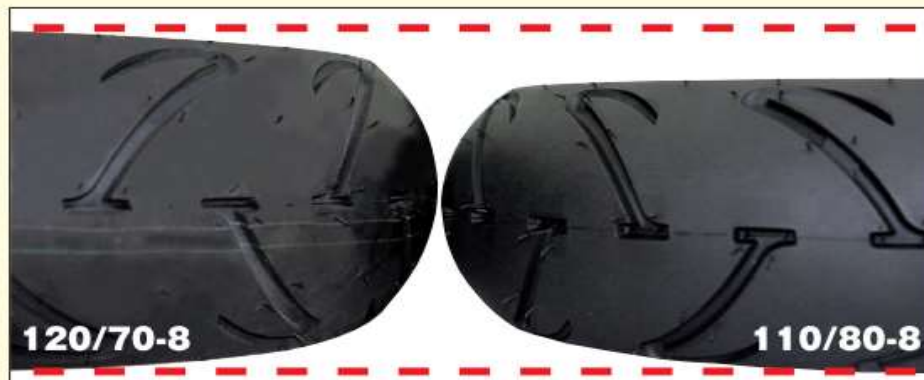

# steady ステディー タイヤ(ミニ) 2本セット販売のご案内

8インチワイドタイヤ  
**B77** (バナナ)

プロト 販売元商品

www.plotonline.com

上記の画像は全て 左:120/70-8 + 3.5インチリム 右:110/80-8 + 2.75インチリム

- ・G-craft、武川、キタコその他、各メーカーから発売されているワイドホイールに装着可能。
- ・110/80-8は2.5~3.5J、120/70-8は2.75~4.0Jのホイールに適合。
- ・F2.75/R3.5の組み合わせには専用タイヤと言っても過言ではない程にジャストフィット!
- ・フロントにもリアにも使えるリバーシブルデザイン。通年使えるミディアムコンパウンド。
- ・排水性を考慮しながら、見た目もかわいいバナナのパターン(前後共通)

品名	F/R	タイヤサイズ	推奨リム幅	タイプ	推奨チューブサイズ	品番	価格(税抜)
8インチワイドタイヤ 877(バナナ)	F/R	110/80-8	2.50~3.5J	WT	3.00:3.50-8 Lバルブ	4M-B77-110	¥5,500
	F/R	120/70-8	2.75~4.0J	WT	3.50:4.00-8 Lバルブ	4M-B77-120	¥5,700

※タイプ WT: WITH TUBE(チューブタイプタイヤ)

## お買い得な 2本セット販売の各組合せの品番はこちら!

タイヤサイズ	単品価格(税抜)	タイヤサイズ	単品価格(税抜)	セット品番	単品の定価合計(税抜)	セット価格(税抜)	差額
110/80-8	¥5,500	110/80-8	¥5,500	SET-B77-110-110	¥11,000	¥9,000	¥2,000
110/80-8	¥5,500	120/70-8	¥5,700	SET-B77-110-120	¥11,200	¥9,500	¥1,700
120/70-8	¥5,700	120/70-8	¥5,700	SET-B77-120-120	¥11,400	¥10,000	¥1,400