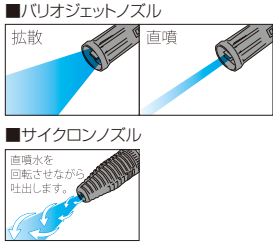

商品特長

使いやすい“2種類のノズル(バリオジェットノズル+サイクロンノズル)”を標準付属

アルミダイキャスト製ポンプヘッド

ポンプヘッドは高圧洗浄機で最も圧がかかる部分です。頑丈なアルミダイキャストのポンプヘッドを採用しており、より長く商品をお使いいただけます。

アルミ製カプラ

頑丈なアルミ製のカプラを採用しています。使用中本機カプラ部分に不意の衝撃が加わっても壊れにくいです。

水道ホースセット標準付属

ご購入後すぐお客様にご使用いただけるよう水道ホース、ホースバンド、カプラを標準付属しています。