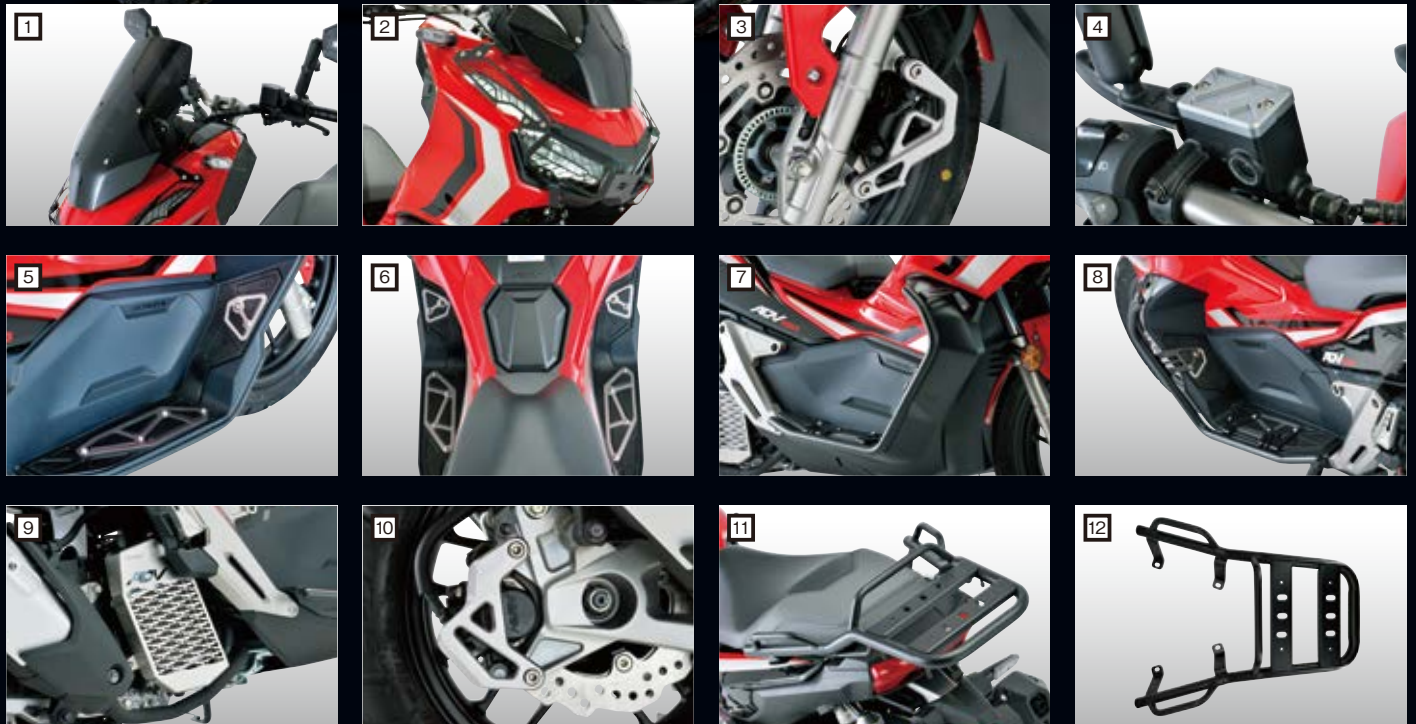

品名	材質/カラー	品番	価格(税抜)	JAN	備考
ウインドスクリーン	ポリカーボネート/ダークスモーク	1 0WFK67101ZA	¥6,800	4550255358846	純正と同サイズ同形状になります。
ヘッドライトガード	スチール/ブラック	2 0WFK64130TA	¥14,800	4550255358815	
フロントキャリアパーガード	アルミ/シルバー	3 0WFK45150TA	¥8,000	4550255358792	
マスターシリンダーカバーセット	アルミ/シルバー	4 0WFK45513TA	¥6,600	4550255358808	前後ブレーキマスター用2個入り
フロアパネル	ラバー/ブラック&アルミ/シルバー	5 6 0WFK64325TA	¥14,000	4550255358822	
サイドファッションバー	スチール/ブラック	7 8 0WFK64433TA	¥16,400	4550255358839	別途フロアパネルとの同時装着が必要となります。注1)
ラジエーターカバー	ステンレス/シルバー	9 0WFK19122TA	¥7,400	4550255358778	
リアキャリアパーガード	アルミ/シルバー	10 0WFK43150TA	¥8,000	4550255358785	
リアキャリア	スチール/ブラック	11 12 0WFK77340TA	¥10,200	4550255358853	最大積載量5kg トップケースは30Lサイズまで 注2)

注1) 単品では装着できません。 装着には別途品番 0WFK64325TA フロアパネルが必要で、同時装着が条件となります。

注2) 使用できるトップケースのサイズは30Lまでとなります。30Lを超える大きさのトップケースは絶対に使用しないで下さい。又、トップケースのベース取付には、メーカーによっては加工が必要な場合がございます。