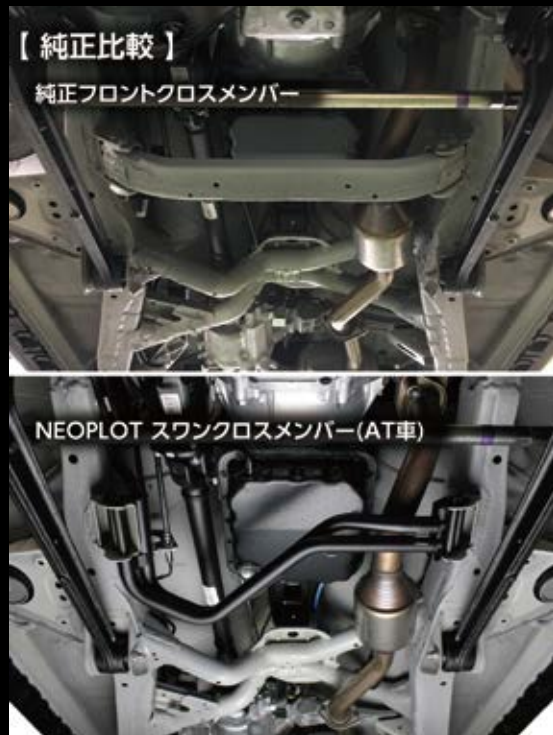

メーカー	車種	型式	ミッション	品番	JAN	価格(税抜)
SUZUKI	ジムニー	JB64VV	AT	NP31270	4550255350741	¥25,000
	ジムニーシエラ	JB74VV				

※2インチ以上のリフトアップ車に推奨。ダンパー最大長(フロント) 500mm以下対応。 ※MT車用は、別品番(NP30270)です。

※2020年3月31日発売予定

デュアルカメラで前後同時撮影! バイク乗りが考えたドライブレコーダー!

デュアルカメラなら前はもちろん後方からのアクシデントもしっかり記録!
高感度CMOSセンサー採用で録画映像もクッキリ!
おおり運転対策にも最適、使いやすさを考えたバイク乗りの為の専用設計!

高画質 フルHD1080p	液晶画面 2.7インチ	広角レンズ 対角136°
衝撃録画 Gセンサー	防水・防塵カメラ IP67	最大記録SD 256G