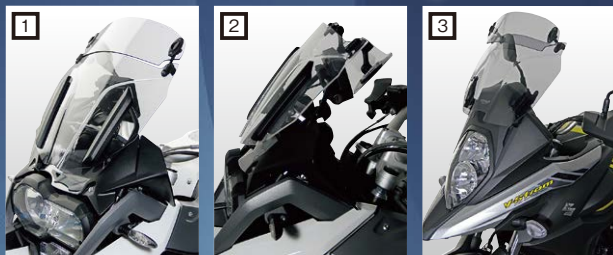

*これらの商品は株式会社ホンダモーターサイクルジャパン様 専売商品となります。

SWAGE-LINE PROはABS車も完全対応! CB1100シリーズの適合追加!!

メーカー	車種	年式	タイプ	ステンレス	レッド/ブルー	価格(税抜)	ステンレスブラック	価格(税抜)
HONDA	CB1100EX Type2 (ローハンドル仕様車)	17	フロント・トライピース	STP0024FT	SAP0024FT	¥36,000	BTP0024FT	¥41,400
			JAN	297680	297086		BTP0024R	
			リヤ	STP0024R	SAP0024R	¥22,500	BTP0024R	¥26,100
			JAN	297697	297093		BTP0024C	
			クラッチ	STP0024C	SAP0024C	¥12,000	BTP0024C	¥13,800
			JAN	297673	297079		BTP0025FT	
フロント・トライピース	STP0025FT	SAP0025FT	¥36,000	BTP0025FT	¥41,400			
JAN	297710	297116		BTP0025R				
HONDA	CB1100RS	17	リヤ	STP0025R	SAP0025R	¥22,500	BTP0025R	¥26,100
			JAN	297727	297123		BTP0025C	
			クラッチ	STP0025C	SAP0025C	¥12,000	BTP0025C	¥13,800
			JAN	297703	297109		BTP0025FT	

■表中品番はクリアホースの品番です。ブラックホース仕様の場合は品番中アルファベットと数字の間に「B」を入れてください。(例:STPB0024FT...ブラックホース仕様)
■表中JANは13桁のうち下6桁です。上7桁に「4549950」を付けてください。(例:STP0024FT...4549950297680)

マルチエクスクリーン新発売

従来のエクスクリーンから進化したマルチエクスクリーン。サブスクリーンがフルフラットになるイニシャルポジションから、ダート走行時を想定したオフロードポジションまで大きく可変可能な事によりマルチな走行条件を想定した新しいタイプの車種専用スクリーンです。