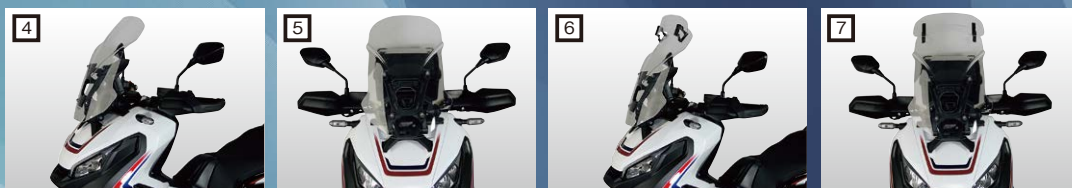

ホンダ X-ADV用スクリーン新発売

ホンダの新型アドベンチャーモデル「X-ADV」用に2種類のスクリーンがラインナップされました。快適なクルージングに向けて設計されたツーリングタイプと、走行シーンに応じてサブスクリーンが可変可能なヴァリオツーリングタイプの2種類が新発売です。

メーカー	車種	年式	タイプ	カラー	品番	価格(税抜)	JAN	備考
HONDA	X-ADV	17	ツーリング	クリア	MT115C	¥14,300	4549950268789	製品中央の開口部は、空力整流の為のデザインです。
				スモーク	MT115S ④ ⑤	¥14,300	4549950268802	
				ブラック	MT115K	¥17,600	4549950268796	
			ヴァリオツーリング	クリア	MVT115C	¥24,200	4549950268826	
				スモーク	MVT115 ⑥ ⑦	¥24,200	4549950268819	

世界が注目するカスタムビルダー/デザイナーのローランドサンズデザインがプロダクトするライディングギアにSS17の新作が加わりました。